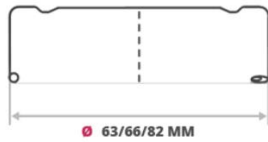

DWO

Deep lug caps